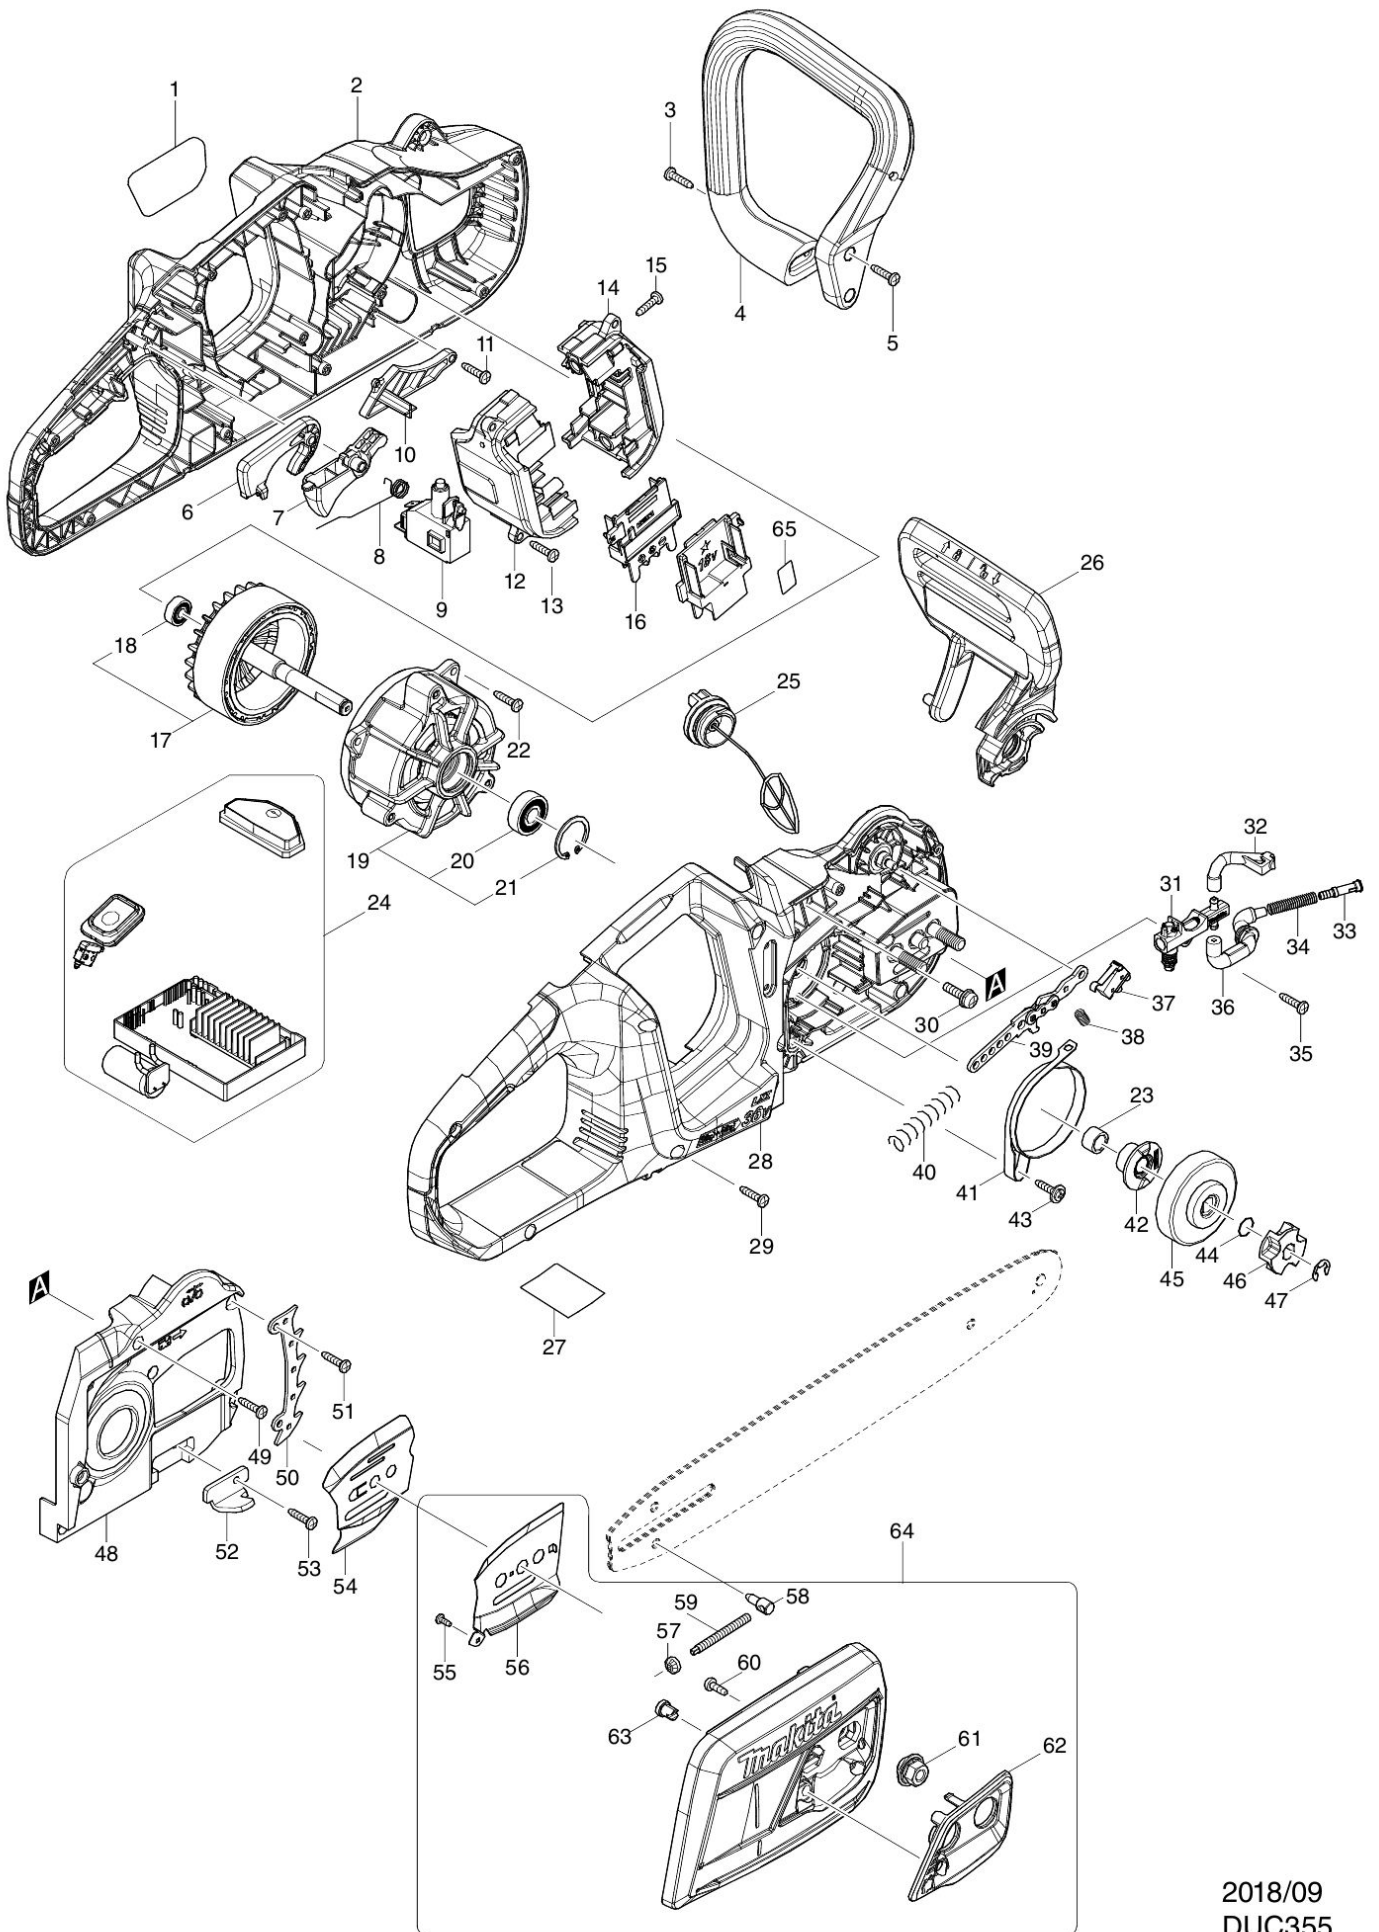

Partdrawing for DUC355PT2 - Kettingzaag

2018/09
DUC355

Nr.	Part nr.	Name
001	818F45-8	Label DUC355
002	183K81-6	Motorhuisset DUC355
002C10	812D15-7	Label, Waarschuings- *
003	266326-2	Tap Schroef 4X18mm P
004	457007-1	Handgreep Duc353
005	266326-2	Tap Schroef 4X18mm P
006	457013-6	Blokkeerhendel Uc353D
007	457006-3	Schakelaarhandel Uc353D
008	232318-3	Torsieveer 10 Duc353
009	650781-2	Schakelaar C3 Jw-6B-P Uc353D
010	457010-2	Huisdeksel Links Uc353D
011	266326-2	Tap Schroef 4X18mm P
012	183F15-9	Schakelkast Uc353D
012C10	263005-3	Rubber Pen 6 AC320H P
013	266326-2	Tap Schroef 4X18mm P
014	183F15-9	Schakelkast Uc353D
014C10	263005-3	Rubber Pen 6 AC320H P
015	266326-2	Tap Schroef 4X18mm P
016	643874-2	Aansluitunit Dhp483
017	519411-3	Anker Uc353D
018	210137-7	Kogellager 606Zz A
019	592H45-5	Veld DUC353 P
020	211289-7	Kogellager 6000Ddw Hm1213C A
021	962105-3	Borgring R-26 A
022	266326-2	Tap Schroef 4X18mm P
023	257402-3	Bus 10 Uc353D
024	144254-0	Controller Compleet DUC353 P
025	168508-1	Tankdop Ea3600 P
025-1	162A04-7	Tankdop Ea3600 A
025C10	213355-6	O-Ring 25Mm Ps-352 P
025C10-1	213A11-4	O-Ring 25Mm Ps-352 A
026	458418-3	Handbescherming Uc353D A
027	855A12-2	Naamplaat DUC355
028	183K81-6	Motorhuisset DUC355
028C10	812D15-7	Label, Waarschuings- *
029	266326-2	Tap Schroef 4X18mm P
030	911233-1	Kruiskopschroef 5X20
031	142156-4	Oliepomp Es-Serie
032	424904-6	Verbindingsstuk B Uc353D
033	452666-6	Zuigkop DUC355/EA3201S A
034	234207-8	Drukveer 6mm EA3201S/DUC355 A
035	266326-2	Tap Schroef 4X18mm P
036	424903-8	Verbindingsstuk A Uc353D
037	632H47-0	Schakelunit Duc353
038	231298-0	Drukveer 6
039	163448-8	Tussenplaat Dcs230T/Ps222